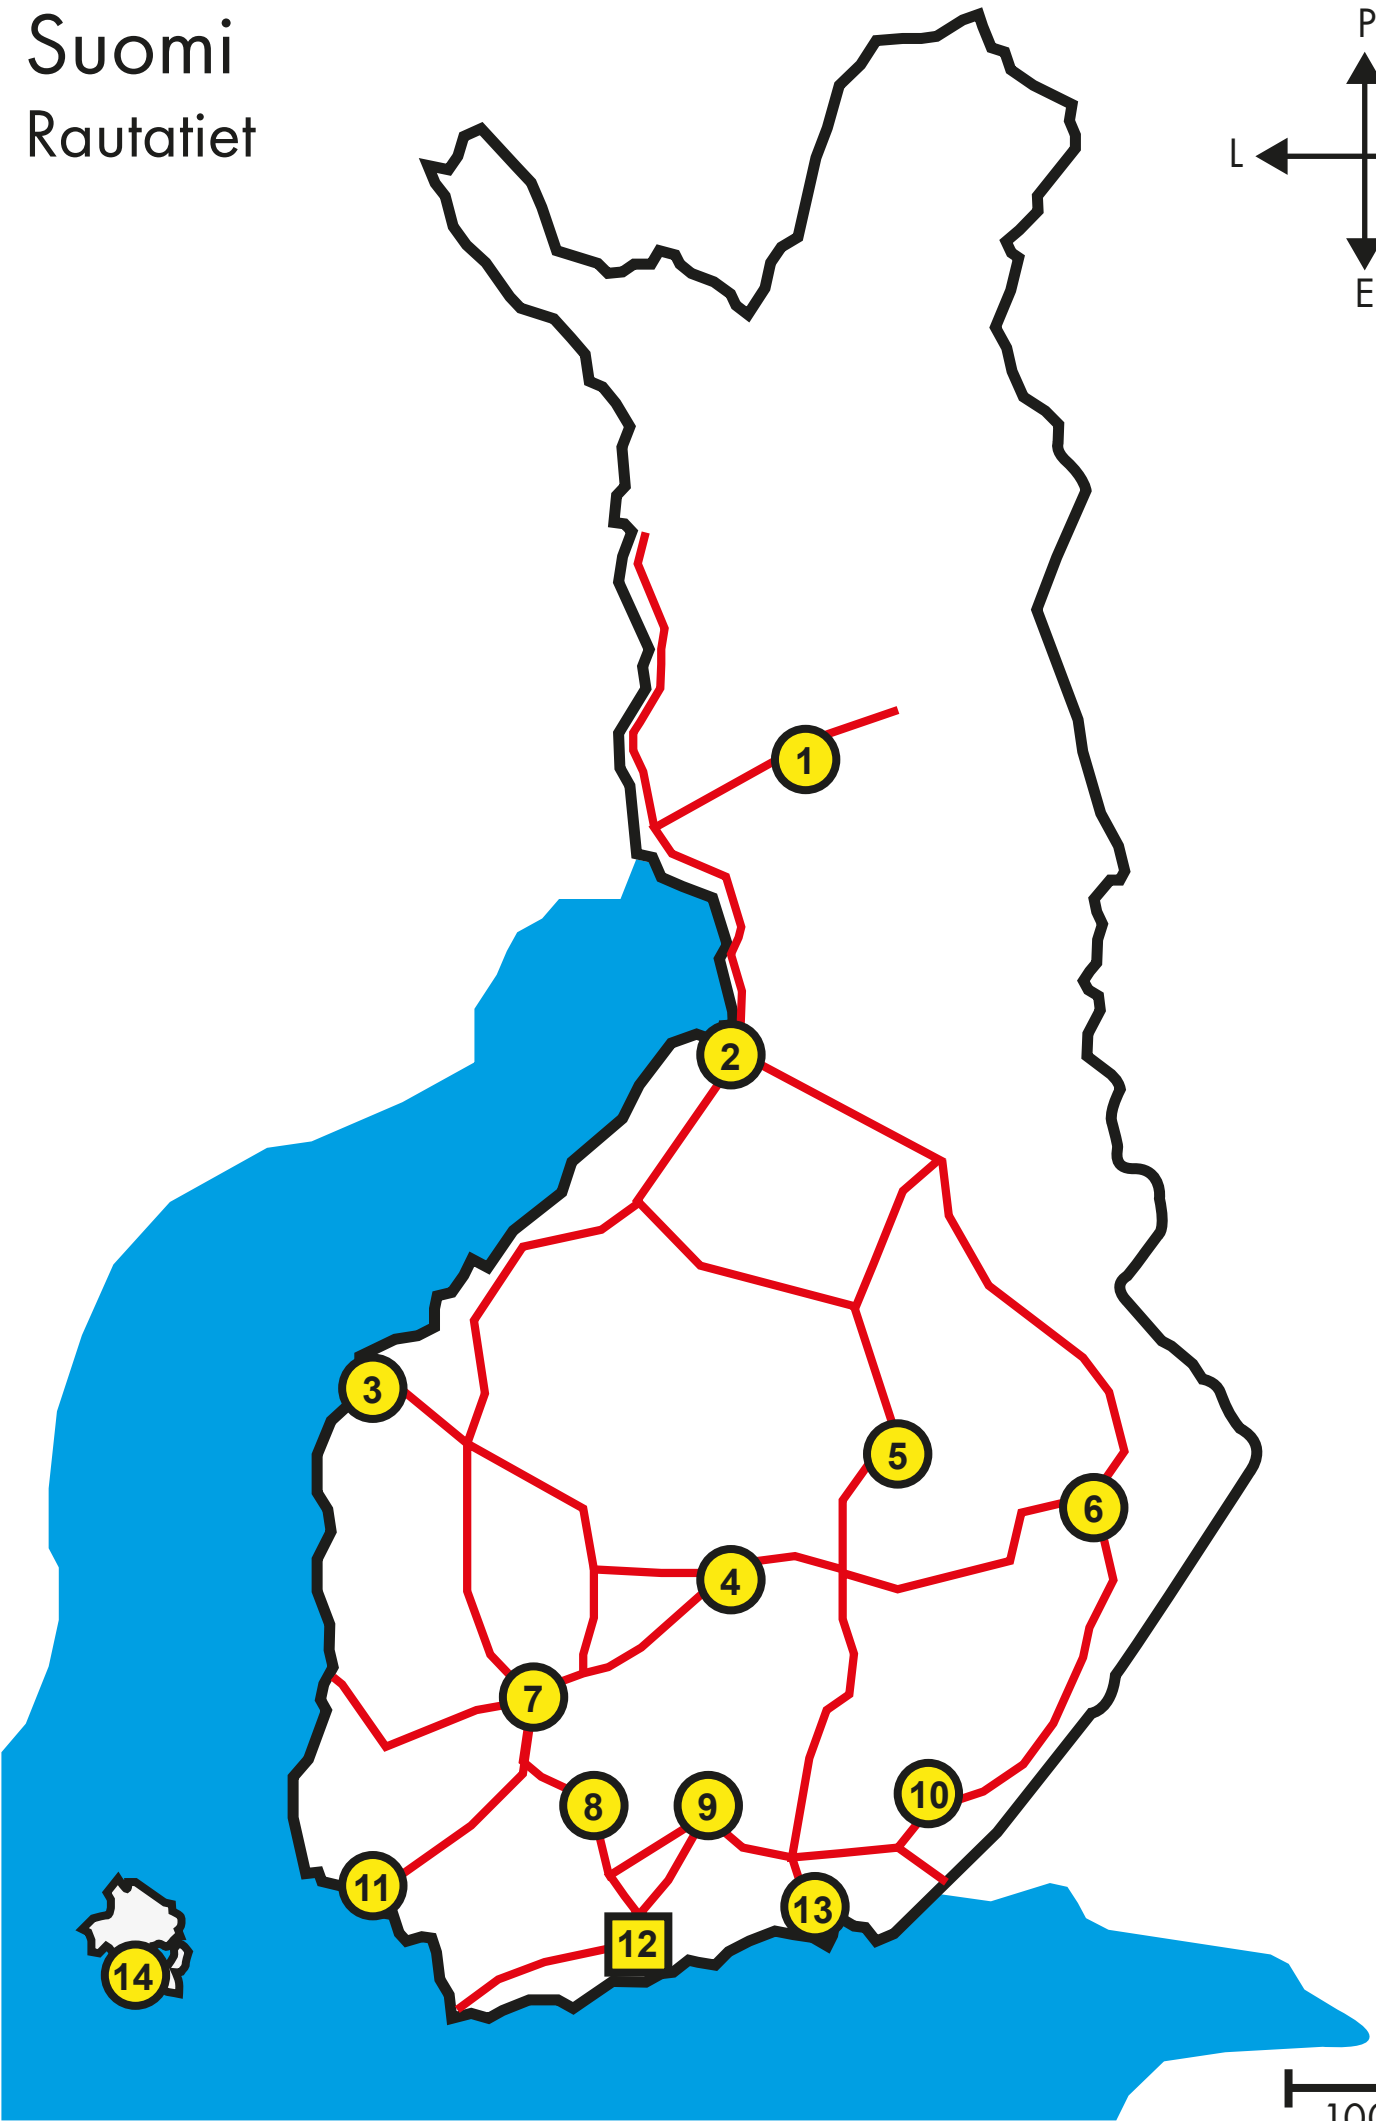

Suomi

Rautatiet

100 km